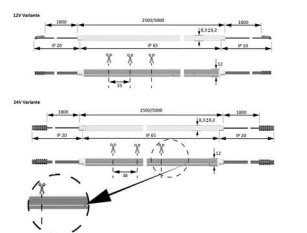

PRODUKTDATENBLATT

VersaSuperPlus 12VDC neutralweiß 2.5m

VersaSuperPlus 12VDC neutralweiß 2.5m
L=2,5m 7.5W/m 2x1.8m M1
5602502

Art. Nr.: E9368004 **Abmessungen:** 0,0 x 0,0 x 0,0 mm (L x B x H)
Web ID: 933MLHB5602502 **Verpackungseinheit:** 1 Stück
EAN: 4250985916179 **Mind. Bestellmenge:** 1 Stück

Produktdetails

Gewicht: 1 kg
Leistungsaufnahme: 12 V
Lichtfarbe: Neutralweiß
Nennlänge: 2500 mm

Produktvorteile:

Gleichmäßige, homogene Leuchtfläche
Seitliche Biegerichtung (siehe Zeichnung)
Flächenbündiges Einlassen möglich

Individuell kürzbar

Produkteigenschaft:

Schutz gegen Strahlwasser aus allen

Richtungen (IP 65)

Feuchtraumgeeignet

Beidseitige Zuleitung (ein Schnitt, zwei Leuchten),
siehe Zeichnung

Anwendung:

Runde Theken

Lebensdauer: 40.000 h/70%

Leistungsaufnahme: 7.5 W/m

Ausstrahlungswinkel: 120°

Halbwertwinkel: 70°

Anschluss an: LED-Vorschaltgerät

Lieferumfang

Verpackungseinheit besteht aus 1 Stück Versa, 2 Endkappen und einer Silikontube zum Abdichten für Feuchtraum-Anwendungen