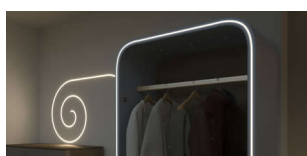

PRODUKTDATENBLATT

VersaSuperPlus 12VDC neutralweiß 2.5m

VersaSuperPlus 12VDC neutralweiß 2.5m
L=2,5m 7.5W/m 2x1.8m M1
5602502

Art. Nr.: E9368004   **Abmessungen:** 0,0 x 0,0 x 0,0 mm (L x B x H)
Web ID: 933MLHB5602502   **Verpackungseinheit:** 1 Stück
EAN: 4250985916179   **Mind. Bestellmenge:** 1 Stück

Produktdetails

Gewicht: 1 kg
Leistungsaufnahme: 12 V
Lichtfarbe: Neutralweiß
Nennlänge: 2500 mm

Produktvorteile:

Gleichmäßige, homogene Leuchtfläche
Seitliche Biegerichtung (siehe Zeichnung)
Flächenbündiges Einlassen möglich

Individuell kürzbar

Produkteigenschaft:

Schutz gegen Strahlwasser aus allen

Richtungen (IP 65)

Feuchtraumgeeignet

Beidseitige Zuleitung (ein Schnitt, zwei Leuchten),
siehe Zeichnung

Anwendung:

Runde Theken

Dekorfächen mit sichtbaren Rundungen

Besonders schmale Schrankinnenbeleuchtung

Technische Details:

Betriebsspannung: 12 Volt DC/ 24 Volt DC

Energieeffizienzklasse: Dieses Produkt enthält eine Lichtquelle der Energieeffizienzklasse F

Zusammensetzbar: Nein

Prüf Kennzeichen:

Oberfläche: Weiß

Betriebsstrom: 12 Volt DC

dimmbar: ja

Schutzart: IP 44

Zuleitung: 2x1800 mm

Steckverbindung Zuleitung: M1

Länge: 5000 mm

Leuchtentyp: Ein-/Anbauleuchte