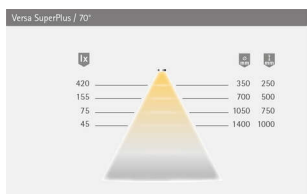

PRODUKTDATENBLATT

VersaSuperPlus 12VDC neutralweiß 2.5m

VersaSuperPlus 12VDC neutralweiß 2.5m
L=2,5m 7.5W/m 2x1.8m M1
5602502

Art. Nr.: E9368004   **Abmessungen:** 0,0 x 0,0 x 0,0 mm (L x B x H)
Web ID: 933MLHB5602502   **Verpackungseinheit:** 1 Stück
EAN: 4250985916179   **Mind. Bestellmenge:** 1 Stück

Produktdetails

Gewicht: 1 kg
Leistungsaufnahme: 12 V
Lichtfarbe: Neutralweiß
Nennlänge: 2500 mm

Produktvorteile:

Gleichmäßige, homogene Leuchtfläche
Seitliche Biegerichtung (siehe Zeichnung)
Flächenbündiges Einlassen möglich

Individuell kürzbar

Produkteigenschaft:

Schutz gegen Strahlwasser aus allen

Richtungen (IP 65)

Feuchtraumgeeignet

Beidseitige Zuleitung (ein Schnitt, zwei Leuchten),
siehe Zeichnung

Anwendung:

Runde Theken

Dekorfächen mit sichtbaren Rundungen

Besonders schmale Schrankinnenbeleuchtung

Technische Details:

Betriebsspannung: 12 Volt DC/ 24 Volt DC

Energieeffizienzklasse: Dieses Produkt enthält eine Lichtquelle der Energieeffizienzklasse F

Zusammensetzbar: Nein

Prüf Kennzeichen:

Oberfläche: Weiß

Betriebsstrom: 12 Volt DC

dimmbar: ja

Schutzart: IP 44

Zuleitung: 2x1800 mm

Steckverbindung Zuleitung: M1

Länge: 5000 mm

Leuchtentyp: Ein-/Anbauleuchte