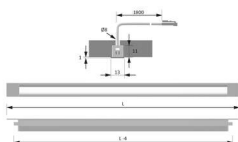

PRODUKTDATENBLATT

LED FineLite NE neutralweiß 12VDC 5.4W

LED FineLite NE neutralweiß 12VDC 5.4W
550mm, 1.8m LTG, M1
3298352

Art. Nr.: E9338007 **Abmessungen:** 0,0 x 0,0 x 0,0 mm (L x B x H)
Web ID: 933MLHB3298352N **Verpackungseinheit:** 1 Stück
EAN: 4250985901199 **Mind. Bestellmenge:** 1 Stück

Produktdetails

Gewicht: 1 kg
Farbe: Aluminium Optik
Leistungsaufnahme: 12 V
Lichtfarbe: Neutralweiß
Nennlänge: 550 mm
Produktvorteile:
Filigrane LED-Einbauleuchte
Individuell kürzbar
Gleichmäßige Ausleuchtung ohne Dunkelzonen
Auf Wunschlänge konfektionierbar

PRODUKTDATENBLATT

Ausstrahlungswinkel: 90°

Halbwertswinkel: 60°

Kennzeichen: c X 3 M

Schutzart: IP 20

Zuleitung: 1800 mm

Steckverbindung: LED-Mini

Steckverbindung M1