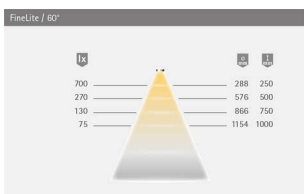

PRODUKTDATENBLATT

LED FineLite NE neutralweiß 12VDC 5.4W

LED FineLite NE neutralweiß 12VDC 5.4W
550mm, 1.8m LTG, M1
3298352

Art. Nr.: E9338007 **Abmessungen:** 0,0 x 0,0 x 0,0 mm (L x B x H)
Web ID: 933MLHB3298352N **Verpackungseinheit:** 1 Stück
EAN: 4250985901199 **Mind. Bestellmenge:** 1 Stück

Produktdetails

Gewicht: 1 kg
Farbe: Aluminium Optik
Leistungsaufnahme: 12 V
Lichtfarbe: Neutralweiß
Nennlänge: 550 mm
Produktvorteile:
Filigrane LED-Einbauleuchte
Individuell kürzbar
Gleichmäßige Ausleuchtung ohne Dunkelzonen
Auf Wunschlänge konfektionierbar

Technische Details:

Leuchtentyp: LED-Einbauleuchte
Beleuchtungsart: Funktionsbeleuchtung
Oberfläche: Aluminium-Optik
Betriebsspannung: 12 Volt DC
Lichtfarbe: NeutralWeiß/
WarmWeiß
Farbwiedergabe: RA >90; R9 >20
Lichtstrom: 380 lm/m
Effizienz Leuchte: 40 lm/W
Effizienz Lichtquelle: 90 lm/W
Lebensdauer: 40.000 h (L70)
Leistungsaufnahme: siehe Bestelltabelle
Dimmbar: Ja/PWM/Smart.home