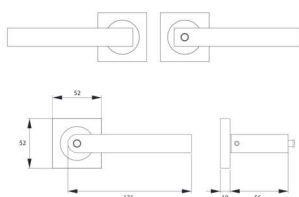

PRODUKTDATENBLATT

Karcher ZT-KD Basic ER46Q BCL 83 Seattle Privacy DL schwarz

Karcher Rosettengarnitur Modell Seattle KD Basic ER46Q BCL83
mit Privacy-N-Funktion, DIN Links Edelstahl Kosmos schwarz ohne Schlüsselrosetten
TS=39-46 mm ER46Q BCL 83
(BEI AUSWÄRTS ÖFFNENDEN TÜREN ÄNDERT SICH DIE DIN RICHTUNG)
(BITTE vor der Montage das Datenblatt „Karcher KD-Basic Türen-Checkliste“ beachten)

Art. Nr.: E9479087

Abmessungen: 0,0 x 0,0 x 0,0 mm
(L x B x H)

Web ID: 943ZGKCER46QBCL83SWN **Verpackungseinheit:** 1 Garnitur

EAN: 4062856112463

Mind. Bestellmenge: 1 Garnitur

Produktdetails

Gewicht: 0,78 kg

Das KD BASIC verdankt seine Funktionsweise einer patentierten Technik im Vierkantstift. Es ist daher mit jedem Einsteckschloss mit einer 8x8 mm Vierkantaufnahme kombinierbar.

Weder das Schloss, noch die Schlosstasche müssen speziell präpariert werden.

Die Funktionsweise der Privacy-Pin-Technologie überzeugt durch seine kinderleichte Handhabung.

Um die Tür zu verriegeln, drücken Sie einfach den Pin in den Türgriff. Um das Schloss zu öffnen, reicht das Herunterdrücken des Türgriffs. Wird der Außentürgriff bei abgeschlossener Tür betätigt, läuft dieser einfach ins Leere und es wird kein zusätzlicher Druck auf Schloss und Vierkantstift ausgeübt.