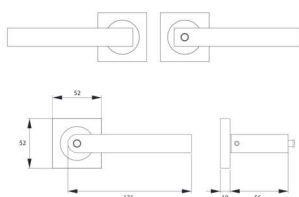

PRODUKTDATENBLATT

Karcher ZT-KD Basic ER46Q BCR 83 Seattle Privacy DR schwarz

Karcher Rosettengarnitur Modell Seattle KD Basic ER46Q BCR83 mit Privacy-N-Funktion, DIN Rechts Edelstahl Kosmos schwarz ohne Schlüsselrosetten TS=39-46 mm ER46Q BCR 83
(BEI AUSWÄRTS ÖFFNENDEN TÜREN ÄNDERT SICH DIE DIN RICHTUNG)
(BITTE vor der Montage das Datenblatt „Karcher KD-Basic Türen-Checkliste“ beachten)

Art. Nr.: E9459089

Abmessungen: 0,0 x 0,0 x 0,0 mm
(L x B x H)

Web ID: 943ZGKCER46QBCR83SWN **Verpackungseinheit:** 1 Garnitur

EAN: 4062856113392

Mind. Bestellmenge: 1 Garnitur

Produktdetails

Gewicht: 0,78 kg

Das KD BASIC verdankt seine Funktionsweise einer patentierten Technik im Vierkantstift. Es ist daher mit jedem Einsteckschloss mit einer 8x8 mm Vierkantaufnahme kombinierbar.

Weder das Schloss, noch die Schlosstasche müssen speziell präpariert werden.

Die Funktionsweise der Privacy-Pin-Technologie überzeugt durch seine kinderleichte Handhabung.

Um die Tür zu verriegeln, drücken Sie einfach den Pin in den Türgriff. Um das Schloss zu öffnen, reicht das Herunterdrücken des Türgriffs. Wird der Außentürgriff bei abgeschlossener Tür betätigt, läuft dieser einfach ins Leere und es wird kein zusätzlicher Druck auf Schloss und Vierkantstift ausgeübt.