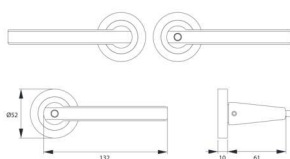

### Karcher ZT-KD Basic ER54 BCL 83 Montana Privacy DL schwarz

Karcher Rosettengarnitur Modell Montana KD Basic ER54 BCL83  
mit Privacy-N-Funktion, DIN Links Edelstahl Kosmos schwarz ohne Schlüsselrosetten  
TS=39-46 mm ER54 BCL 83  
( BEI AUSWÄRTS ÖFFNENDEN TÜREN ÄNDERT SICH DIE DIN RICHTUNG )  
( BITTE vor der Montage das Datenblatt „Karcher KD-Basic Türen-Checkliste“ beachten )

**Art. Nr.:** E9419091 **Abmessungen:** 0,0 x 0,0 x 0,0 mm (L x B x H)

**Web ID:** 943ZGKCER54BCL83SWN **Verpackungseinheit:** 1 Garnitur

**EAN:** 4062856113415 **Mind. Bestellmenge:** 1 Garnitur

#### Produktdetails

Gewicht: 0,81 kg

Das KD BASIC verdankt seine Funktionsweise einer patentierten Technik im Vierkantstift. Es ist daher mit jedem Einsteckschloss mit einer 8x8 mm Vierkantaufnahme kombinierbar.

Weder das Schloss, noch die Schlosstasche müssen speziell präpariert werden.

Die Funktionsweise der Privacy-Pin-Technologie überzeugt durch seine kinderleichte Handhabung.

Um die Tür zu verriegeln, drücken Sie einfach den Pin in den Türgriff. Um das Schloss zu öffnen, reicht das Herunterdrücken des Türgriffs. Wird der Außentürgriff bei abgeschlossener Tür betätigt, läuft dieser einfach ins Leere und es wird kein zusätzlicher Druck auf Schloss und Vierkantstift ausgeübt.