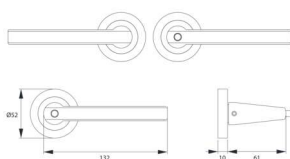

PRODUKTDATENBLATT

Karcher ZT-KD Basic ER54 BCR 83 Montana Privacy DR schwarz

Karcher Rosettengarnitur Modell Montana KD Basic ER54 BCR83

mit Privacy-N-Funktion,

DIN Rechts

Edelstahl Kosmos schwarz

ohne Schlüsselrosetten TS=39-46 mm ER54 BCR 83(BEI AUSWÄRTS ÖFFNENDEN TÜREN ÄNDERT SICH DIE DIN RICHTUNG)

(BITTE vor der Montage das Datenblatt „Karcher KD-Basic Türen-Checkliste“ beachten)

Art. Nr.: E9499093

Abmessungen: 0,0 x 0,0 x 0,0 mm (L x B x H)

Web ID: 943ZGKCER54BCR83SWN **Verpackungseinheit:** 1 Garnitur

EAN: 4062856112494

Mind. Bestellmenge: 1 Garnitur

Produktdetails

Gewicht: 0,81 kg

Das KD BASIC verdankt seine Funktionsweise einer patentierten Technik im Vierkantstift. Es ist daher mit jedem Einsteckschloss mit einer 8x8 mm Vierkantaufnahme kombinierbar.

Weder das Schloss, noch die Schlosstasche müssen speziell präpariert werden.

Die Funktionsweise der Privacy-Pin-Technologie überzeugt durch seine kinderleichte Handhabung.

Um die Tür zu verriegeln, drücken Sie einfach den Pin in den Türgriff. Um das Schloss zu öffnen, reicht das Herunterdrücken des Türgriffs. Wird der Außentürgriff bei abgeschlossener Tür betätigt, läuft dieser einfach ins Leere und es wird kein zusätzlicher Druck auf Schloss und Vierkantstift ausgeübt.