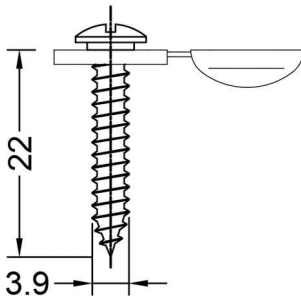

PRODUKTDATENBLATT

**Gutmann Fensterbankschraube Edelstahl Kappe
RAL 7016**

Fensterbankschraube Edelstahl, mit Linsenkopf (Torx-Antrieb Gr.20), mit U-Scheibe und Kappe, anthrazitgrau RAL 7016, 3,9 x 22 mm, 200 St.

Art. Nr.: E9439198 **Abmessungen:** 0,0 x 0,0 x 0,0 mm (L x B x H)

Web ID: 948AFGWAEUT **Verpackungseinheit:** 1 Pack

EAN: 4021036254003 **Mind. Bestellmenge:** 1 Pack

Produktdetails

Gewicht: 0,4 kg