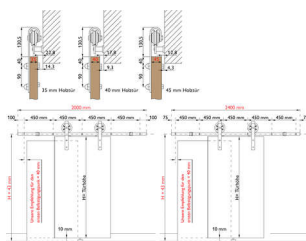

### Hermat Schiebetürbeschlag 1-flg. Holz DIMARO 2400mm schwarz

Schiebetürbeschlag DIMARO 9034/2400mm  
für Holztüren ohne Zarge  
für 1-flg. Türen bis 1200 mm Türbreite, max. 100 kg  
bestehend aus: Laufschiene 2400 mm, 2 Laufwagen,  
Bodenführung, 2 Stopper, 6 Wandbefestigungen  
schwarz matt - Oberfl. 74 (Classic Black, ähnl. RAL 9005)  
49911

**Art. Nr.:** E9469202

**Abmessungen:** 2.400,0 x 0,0 x 0,0 mm  
(L x B x H)

**Web ID:** 943STBHEDIM2400SW **Verpackungseinheit:** 1 Stück

**EAN:** 4030755499114 **Mind. Bestellmenge:** 1 Stück

#### Produktdetails

Gewicht: 7,42 kg