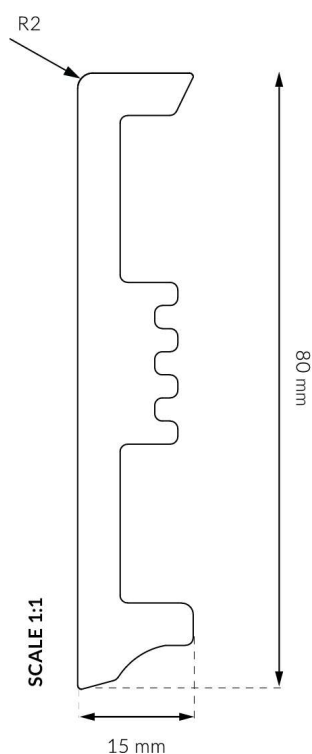

PRODUKTDATENBLATT

Arbiton Sockelleiste Hanoi Eiche 270

Arbiton Sockelleiste Hanoi Eiche 270

passend zu Dekor:
Georgetown Eiche CAA 147,
Eiche Rochester CASA 229,
Burbon Eiche CAS 208

Art. Nr.: B3026074 **Abmessungen:** 2.200,0 x 80,0 x 15,0 mm (L x B x H)

Web ID: 3LSOEWAR270 **Verpackungseinheit:** 1 Stück

EAN: 5905167867273 **Mind. Bestellmenge:** 1 Stück

Produktdetails

Gewicht: 0,96 kg

WF30Anwendungszweck: Innenausbau

WF30Produkt: Sockelleiste

Die Arbiton Sockelleisten sind farblich auf den Designboden von Arbiton abgestimmt und runden das Gesamtbild perfekt ab. Sie gewährleisten einen nahtlosen Übergang zum Boden und verleihen jedem Raum ein harmonisches Finish.

Die Sockelleisten zeichnen sich durch folgende Merkmale aus:

- Höhe von 80 mm: Für eine perfekte Abdeckung zwischen Boden und Wand.
- Breite von 15 mm: Flexibel und anpassungsfähig an unterschiedliche Bodenbeläge
- PVC-frei (HDPS) Technologie: Umweltfreundlich und langlebig