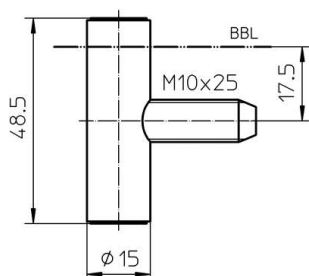

PRODUKTDATENBLATT

Simonswerk Variant Rahmenteil V4700 WF Schwarz matt

Simonswerk Variant Rahmenteil V4700 WF
 3-teilig / für gefälzte und ungefälzte Türen an Holzzargen / wartungsfrei
 Rollendurchmesser 15mm / Stiftdurchmesser 8mm
 tiefschwarz matt beschichtet RAL-9005
 5 010299 0 10707

Art. Nr.: E9479243 **Abmessungen:** 0,0 x 0,0 x 0,0 mm (L x B x H)

Web ID: 941V4700WFSW **Verpackungseinheit:** 1 Stück

EAN: 4015471146542 **Mind. Bestellmenge:** 1 Stück

Produktdetails

Gewicht: 0,05 kg

- Funktionsbereich: Feuerschutz, Einbruchhemmung
 - Klassifizierungsschlüssel: in Abhängigkeit der Oberflächenausführung • Kombination
- Türband: V 0026 WF/ V 0026 WF/ V 0037 WF/ V 0037 WF/ V 0037 WF/ V 0037 • WF/ V 0086 WF/ V 0087WF
- Aufnahmeelement und Nachrüstatz: Serie V 4600
 - Zubehör: Zierhülse Nr. 2-3 WF, Zierhülse Nr. 3-3 WF
 - Anschlagtechnik: Serienbohrlehre VARIANT V4600
 - Oberfläche: tiefschwarz matt beschichtet