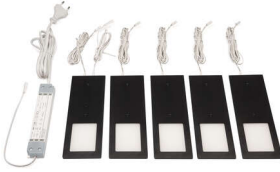

### LS Planar L 5er Set 1xMaster 3W+4xSlave schwarz LS.2000575

Planar L 5er Set 1xMaster  
3W+4xSlave 3W inkl. EVG, 4000K, 24VDC, 15W,  
schwarz, 2000575

**Art. Nr.:** E9328404

**Abmessungen:** 0,0 x 0,0 x 0,0 mm (L x B x H)

#### Produktdetails

Gewicht: 0,65 kg

Farbe: Schwarz

Lichtfarbe: Neutralweiß

Leistung 5x 3.0 W