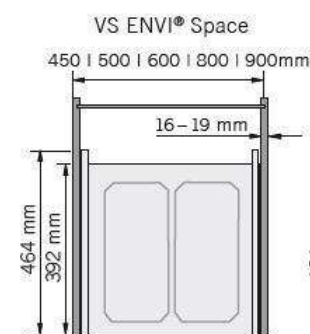

PRODUKTDATENBLATT

Hein VS Abfalltrennsystem ENVI-Space 600er lavagrau

Hein Abfalltrennsystem, ENVI-Space, 600er, 2x22 l, lavagrau, VS.90007098

Art. Nr.: E9368541 **Abmessungen:** 0,0 x 0,0 x 0,0 mm (L x B x H)
Web ID: 933VSHN90007098 **Verpackungseinheit:** 1 Stück
Mind. Bestellmenge: 1 Stück

Produktdetails

Gewicht: 11,5 kg
 Korpusbreite: 600 mm
 WF93Spezifikation: 2 Eimer
 Farbe: lavagrau
 Fassungsvermögen: 44

Geschirr, Besteck, Kochutensilien und Lebensmittel teilen sich den Stauraum in der Küche.

DETAILS

- Korpusbreiten: 600mm
- Einbautiefe: 464mm
- Einbauhöhe: 370mm
- EasyFit: werkzeuglose Montage der Behälterträger auf den Führungen
- integrierte Einbauschablone: kein Messen beim Einbau im Korpus notwendig
- integrierte Dämpfung und Selbsteinzug in beiden Führungen
- zusätzliche Ablage durch ausziehbares Abdeckbleck
- Eimer sind spülmaschinengeeignet
- Set inkl 2x22 Liter Eimer