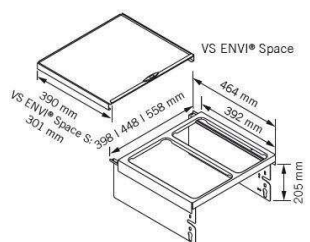

PRODUKTDATENBLATT

Hein VS Abfalltrennsystem ENVI-Space 600er lavagrau

Hein Abfalltrennsystem, ENVI-Space, 600er, 2x22 l, lavagrau, VS.90007098

Art. Nr.: E9368541 **Abmessungen:** 0,0 x 0,0 x 0,0 mm (L x B x H)
Web ID: 933VSHN90007098 **Verpackungseinheit:** 1 Stück
Mind. Bestellmenge: 1 Stück

Produktdetails

Gewicht: 11,5 kg
 Korpusbreite: 600 mm
 WF93Spezifikation: 2 Eimer
 Farbe: lavagrau
 Fassungsvermögen: 44

Geschirr, Besteck, Kochutensilien und Lebensmittel teilen sich den Stauraum in der Küche.

DETAILS

- Korpusbreiten: 600mm
- Einbautiefe: 464mm
- Einbauhöhe: 370mm
- EasyFit: werkzeuglose Montage der Behälterträger auf den Führungen
- integrierte Einbauschablone: kein Messen beim Einbau im Korpus notwendig
- integrierte Dämpfung und Selbsteinzug in beiden Führungen
- zusätzliche Ablage durch ausziehbares Abdeckbleck
- Eimer sind spülmaschinengeeignet
- Set inkl 2x22 Liter Eimer