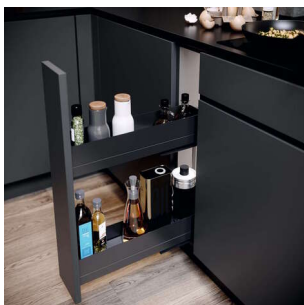

PRODUKTDATENBLATT

Hein VS Schmalere Seitenwandauszug SUB-Slim, Ablageset

Hein Schmalere Seitenwandauszug SUB-Slim, Ablageset, 2x 150er, lavagrau, VS.90006658

Art. Nr.: E9348569 **Abmessungen:** 0,0 x 0,0 x 0,0 mm (L x B x H)
Web ID: 933VSHN90006658 **Verpackungseinheit:** 1 Stück
Mind. Bestellmenge: 1 Stück

Produktdetails

Gewicht: 4,85 kg
Korpusbreite: 150 mm
Farbe: lavagrau

Nischen in der Küche bleiben oft ungenutzt - bis jetzt. Durch zwei feste Ablagen wird die kleinste Lücke zum variablen Stauraumwunder.

Details:

- Korpusbreite: 150 mm
- Einbautiefe: min. 495 mm
- Einbauhöhe: min. 530 mm
- EasyFit: werkzeuglose Montage der Auszüge auf den Führungen
- 3D-Frontjustierung ermöglicht ein komfortables und einfaches Einstellen der Front
- integrierte Dämpfung und Selbsteinzug in beiden Führungen
- Zuladung: max. 6kg je Ablageelement