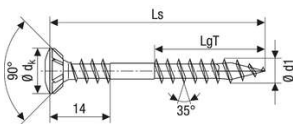

PRODUKTDATENBLATT

Spax Fassadenschraube Ø4,5x43 mm Edelstahl T20 Liko D8mm

SPAX Fassadenschraube Ø4,5x43 mm, T-Star Plus T20, Linsensenkkopf Ø8 mm, Fixiergewinde, Edelstahl rostfrei A2 (1.4567), Fräsrippen, 4CUT-Spitze, gleitbeschichtet, VPE: 200 Stück 25470004504322

Art. Nr.: E9522561 **Abmessungen:** 0,0 x 0,0 x 0,0 mm (L x B x H)

Web ID: 954FSSP45043ERK8 **Verpackungseinheit:** 1 Stück

EAN: 4003530279317 **Mind. Bestellmenge:** 1 Stück

Einsatz: Holzfassaden

Sauberes Versenken durch Fräsrippen