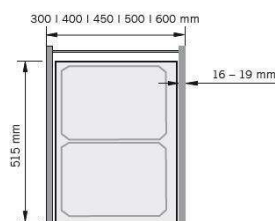

Web ID: 933VSHN90007606

Verpackungseinheit: 1 Stück

Mind. Bestellmenge: 1 Stück

Produktdetails

Gewicht: 11 kg

Korpusbreite: 300 mm

Farbe: Hellgrau

Abfalltrennung ist selbst in kleinen Küchen ein großes Thema. Dank dieser Lösung aber kein großes Problem. Mit Führungssystem, Selbsteinzug und Dämpfung ausgestattet, bringt sie großvolumige Behälter auch im kleinen Küchenschrank unter. Das System kann unmittelbar unter der Arbeitsplatte genutzt werden und ermöglicht so die bequeme Einbringung der Abfälle, direkt vom Arbeitsplatz.

DETAILS

- Korpusbreite: 300 mm
- Einbautiefe: min. 520 mm
- Einbauhöhe: min. 580 mm
- integrierte 3D-Frontjustierung durch Excenter
- integrierte Dämpfung und Selbsteinzug in beiden Führungen
- zusätzliche Ablage durch ein Abdeckblech
- Fassungsvermögen System: 33,2 Liter
- Eimer sind spülmaschineneeignet
- Set inkl. Eimer (1x32 und 1x1,2 Liter)