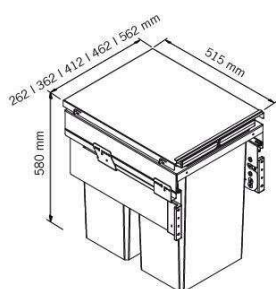

PRODUKTDATENBLATT

Hein VS Abfalltrennsyst. ENVI-Space XX Pro 300er hellgrau

Hein VS Abfalltrennsystem, ENVI-Space XX Pro, 300er, 1x32/1x1,2 l, hellgrau
VS.90007606

Art. Nr.: E9368616

Abmessungen: 0,0 x 0,0 x 0,0 mm (L x B x H)

Web ID: 933VSHN90007606

Verpackungseinheit: 1 Stück

Mind. Bestellmenge: 1 Stück

Produktdetails

Gewicht: 11 kg

Korpusbreite: 300 mm

Farbe: Hellgrau

Abfalltrennung ist selbst in kleinen Küchen ein großes Thema. Dank dieser Lösung aber kein großes Problem. Mit Führungssystem, Selbsteinzug und Dämpfung ausgestattet, bringt sie großvolumige Behälter auch im kleinen Küchenschrank unter. Das System kann unmittelbar unter der Arbeitsplatte genutzt werden und ermöglicht so die bequeme Einbringung der Abfälle, direkt vom Arbeitsplatz.

DETAILS

- Korpusbreite: 300 mm
- Einbautiefe: min. 520 mm
- Einbauhöhe: min. 580 mm
- integrierte 3D-Frontjustierung durch Excenter
- integrierte Dämpfung und Selbsteinzug in beiden Führungen
- zusätzliche Ablage durch ein Abdeckblech
- Fassungsvermögen System: 33,2 Liter
- Eimer sind spülmaschineneeignet
- Set inkl. Eimer (1x32 und 1x1,2 Liter)