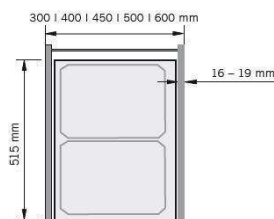

Produktdetails

Gewicht: 11 kg
Korpusbreite: 300 mm
Farbe: lavagrau

Abfalltrennung ist selbst in kleinen Küchen ein großes Thema. Dank dieser Lösung aber kein großes Problem. Mit Führungssystem, Selbsteinzug und Dämpfung ausgestattet, bringt sie großvolumige Behälter auch im kleinen Küchenschrank unter. Das System kann unmittelbar unter der Arbeitsplatte genutzt werden und ermöglicht so die bequeme Einbringung der Abfälle, direkt vom Arbeitsplatz.

DETAILS

- Korpusbreiten: 300 mm
- Einbautiefe: min. 520 mm
- Einbauhöhe: min. 580 mm
- integrierte 3D-Frontjustierung durch Excenter
- integrierte Dämpfung und Selbsteinzug in beiden Führungen
- zusätzliche Ablage durch ein Abdeckblech
- Fassungsvermögen System: 33,2 Liter
- Eimer sind spülmaschineneeignet
- Set inkl. Eimer (1x32 und 1x1,2 Liter)