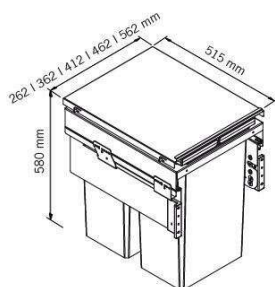

PRODUKTDATENBLATT

Hein VS Abfalltrennsystem ENVI-Space XX Pro 300er lavagrau

Hein VS Abfalltrennsystem, ENVI-Space XX Pro, 300er, 1x32/1x1,2 l, lavagrau
VS.90009376

Art. Nr.: E9358617 **Abmessungen:** 0,0 x 0,0 x 0,0 mm (L x B x H)
Web ID: 933VSHN90009376 **Verpackungseinheit:** 1 Stück
Mind. Bestellmenge: 1 Stück

Produktdetails

Gewicht: 11 kg
Korpusbreite: 300 mm
Farbe: lavagrau

Abfalltrennung ist selbst in kleinen Küchen ein großes Thema. Dank dieser Lösung aber kein großes Problem. Mit Führungssystem, Selbsteinzug und Dämpfung ausgestattet, bringt sie großvolumige Behälter auch im kleinen Küchenschrank unter. Das System kann unmittelbar unter der Arbeitsplatte genutzt werden und ermöglicht so die bequeme Einbringung der Abfälle, direkt vom Arbeitsplatz.

DETAILS

- Korpusbreiten: 300 mm
- Einbautiefe: min. 520 mm
- Einbauhöhe: min. 580 mm
- integrierte 3D-Frontjustierung durch Excenter
- integrierte Dämpfung und Selbsteinzug in beiden Führungen
- zusätzliche Ablage durch ein Abdeckblech
- Fassungsvermögen System: 33,2 Liter
- Eimer sind spülmaschineneeignet
- Set inkl. Eimer (1x32 und 1x1,2 Liter)