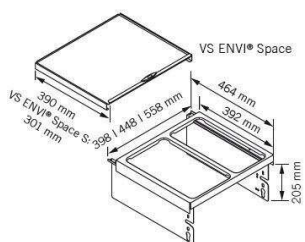

PRODUKTDATENBLATT

Hein VS Abfalltrennsystem ENVI-Space 500er hellgrau

Hein VS Abfalltrennsystem, ENVI-Space, 500er, 1x22/1x16 l, hellgrau
VS.90003643

Art. Nr.: E9338627 **Abmessungen:** 0,0 x 0,0 x 0,0 mm (L x B x H)
Web ID: 933VSHN90003643 **Verpackungseinheit:** 1 Stück
Mind. Bestellmenge: 1 Stück

Produktdetails

Gewicht: 10,6 kg
Korpusbreite: 500 mm
WF93Spezifikation: 2 Eimer
Farbe: Hellgrau
Fassungsvermögen: 38
Geschirr, Besteck, Kochutensilien und Lebensmittel teilen sich den Stauraum in der Küche.

DETAILS

- Korpusbreiten: 500mm
- Einbautiefe: 464mm
- Einbauhöhe: 370mm
- EasyFit: werkzeuglose Montage der Behälterträger auf den Führungen
- integrierte Einbauschablone: kein Messen beim Einbau im Korpus notwendig
- integrierte Dämpfung und Selbsteinzug in beiden Führungen
- zusätzliche Ablage durch ausziehbares Abdeckbleck
- Eimer sind spülmaschineneeignet
- Set inkl 1x 22 und 1x16 Liter Eimer

VORTEILE

1. Übersichtliche Abfalltrennung
2. Schalldämpfung und Soft-Close Funktion
3. Einfach zu reinigen
4. Verschiedene Behältergrößen

Leistung 38 Liter
Breite 500 mm Korpusbreite
Ausführung 2 Eimer

Downloads zum Artikel