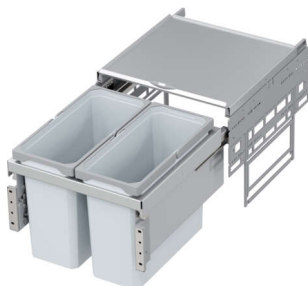

PRODUKTDATENBLATT

Hein VS Abfalltrennsystem ENVI-Space 500er hellgrau

Hein VS Abfalltrennsystem, ENVI-Space, 500er, 1x22/1x16 l, hellgrau
VS.90003643

Art. Nr.: E9338627 **Abmessungen:** 0,0 x 0,0 x 0,0 mm (L x B x H)
Web ID: 933VSHN90003643 **Verpackungseinheit:** 1 Stück
Mind. Bestellmenge: 1 Stück

Produktdetails

Gewicht: 10,6 kg
Korpusbreite: 500 mm
WF93Spezifikation: 2 Eimer
Farbe: Hellgrau
Fassungsvermögen: 38
Geschirr, Besteck, Kochutensilien und Lebensmittel teilen sich den Stauraum in der Küche.

Aber auch Abfall braucht genug Platz.

Dafür ist dieses platzsparende System dank seiner verschiedenen Volumina die optimale Lösung. Die Behälter bestehen aus hochwertigem Kunststoff mit besonders leicht zu reinigenden Seitenwänden. Der Vollauszug mit Dämpfung garantiert ein leises Schließen.

DETAILS

- Korpusbreiten: 500mm
- Einbautiefe: 464mm
- Einbauhöhe: 370mm
- EasyFit: werkzeuglose Montage der Behälterträger auf den Führungen
- integrierte Einbauschablone: kein Messen beim Einbau im Korpus notwendig
- integrierte Dämpfung und Selbsteinzug in beiden Führungen
- zusätzliche Ablage durch ausziehbares Abdeckbleck
- Eimer sind spülmaschineneeignet
- Set inkl 1x 22 und 1x16 Liter Eimer