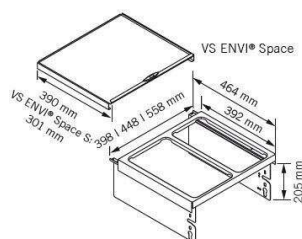

### Hein VS Abfalltrennsystem ENVI-Space 600er hellgrau

Hein VS Abfalltrennsystem, ENVI-Space, 600er, 1x22/2x10 l, hellgrau  
VS.90003646

**Art. Nr.:** E9318629 **Abmessungen:** 0,0 x 0,0 x 0,0 mm (L x B x H)  
**Web ID:** 933VSHN90003646 **Verpackungseinheit:** 1 Stück  
**Mind. Bestellmenge:** 1 Stück

#### Produktdetails

**Gewicht:** 11,6 kg  
**Korpusbreite:** 600 mm  
**WF93Spezifikation:** 3 Eimer  
**Farbe:** Hellgrau  
**Fassungsvermögen:** 42

Geschirr, Besteck, Kochutensilien und Lebensmittel teilen sich den Stauraum in der Küche.

#### DETAILS

- Korpusbreiten: 600mm
- Einbautiefe: 464mm
- Einbauhöhe: 370mm
- EasyFit: werkzeuglose Montage der Behälterträger auf den Führungen
- integrierte Einbauschaablone: kein Messen beim Einbau im Korpus notwendig
- integrierte Dämpfung und Selbsteinzug in beiden Führungen
- zusätzliche Ablage durch ausziehbares Abdeckbleck
- Eimer sind spülmaschinengeeignet
- Set inkl 1x22 und 2x10 Liter Eimer