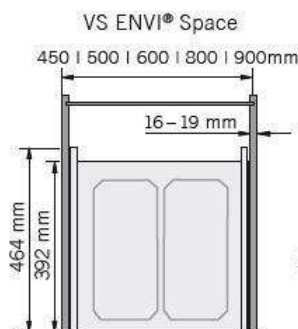

### Hein VS Abfalltrennsystem ENVI-Space 600er hellgrau

Hein VS Abfalltrennsystem, ENVI-Space, 600er, 1x22/2x10 l, hellgrau  
VS.90003646

**Art. Nr.:** E9318629 **Abmessungen:** 0,0 x 0,0 x 0,0 mm (L x B x H)  
**Web ID:** 933VSHN90003646 **Verpackungseinheit:** 1 Stück  
**Mind. Bestellmenge:** 1 Stück

#### Produktdetails

**Gewicht:** 11,6 kg  
**Korpusbreite:** 600 mm  
**WF93Spezifikation:** 3 Eimer  
**Farbe:** Hellgrau  
**Fassungsvermögen:** 42

Geschirr, Besteck, Kochutensilien und Lebensmittel teilen sich den Stauraum in der Küche.

#### DETAILS

- Korpusbreiten: 600mm
- Einbautiefe: 464mm
- Einbauhöhe: 370mm
- EasyFit: werkzeuglose Montage der Behälterträger auf den Führungen
- integrierte Einbauschaablone: kein Messen beim Einbau im Korpus notwendig
- integrierte Dämpfung und Selbsteinzug in beiden Führungen
- zusätzliche Ablage durch ausziehbares Abdeckbleck
- Eimer sind spülmaschinengeeignet
- Set inkl 1x22 und 2x10 Liter Eimer