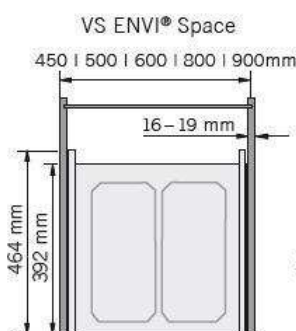

Leistung 45 Liter
Breite 600mm Korpusbreite
Ausführung 2 Eimer

Downloads zum Artikel

- Template_VS_ENVI_Space (6)_4.pdf