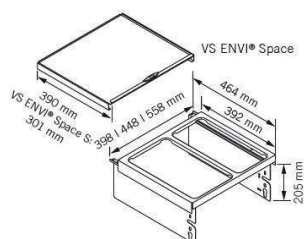

PRODUKTDATENBLATT

Hein VS Abfalltrennsystem ENVI-Space 600er hellgrau

Hein VS Abfalltrennsystem, ENVI-Space, 600er, 1x29/1x16 l, hellgrau
VS.90008144

Art. Nr.: E9388630 **Abmessungen:** 0,0 x 0,0 x 0,0 mm (L x B x H)
Web ID: 933VSHN90008144 **Verpackungseinheit:** 1 Stück
Mind. Bestellmenge: 1 Stück

Produktdetails

Gewicht: 11 kg
Korpusbreite: 600 mm
WF93Spezifikation: 2 Eimer
Farbe: Hellgrau
Fassungsvermögen: 45
Geschirr, Besteck, Kochutensilien und Lebensmittel teilen sich den Stauraum in der Küche.

DETAILS

- Korpusbreiten: 600mm
- Einbautiefe: 464mm
- Einbauhöhe: 370mm
- EasyFit: werkzeuglose Montage der Behälterträger auf den Führungen
- integrierte Einbauschablone: kein Messen beim Einbau im Korpus notwendig
- integrierte Dämpfung und Selbsteinzug in beiden Führungen
- zusätzliche Ablage durch ausziehbares Abdeckbleck
- Eimer sind spülmaschinengeeignet
- Set inkl 1x29 und 1x16 Liter Eimer