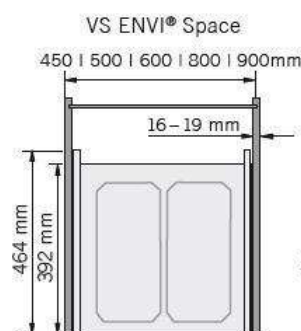

Downloads zum Artikel

- Template_VS_ENVI_Space (6)_7.pdf