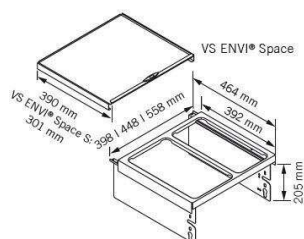

PRODUKTDATENBLATT

Hein VS Abfalltrennsystem ENVI-Space 600er lavagrau

Hein VS Abfalltrennsystem, ENVI-Space, 600er, 1x29/1x16 l, lavagrau
VS.90009360

Art. Nr.: E9378631 **Abmessungen:** 0,0 x 0,0 x 0,0 mm (L x B x H)
Web ID: 933VSHN90009360 **Verpackungseinheit:** 1 Stück
Mind. Bestellmenge: 1 Stück

Produktdetails

Gewicht: 11 kg
Korpusbreite: 600 mm
WF93Spezifikation: 2 Eimer
Farbe: lavagrau
Fassungsvermögen: 45
Geschirr, Besteck, Kochutensilien und Lebensmittel teilen sich den Stauraum in der Küche.

DETAILS

- Korpusbreiten: 600mm
- Einbautiefe: 464mm
- Einbauhöhe: 370mm
- EasyFit: werkzeuglose Montage der Behälterträger auf den Führungen
- integrierte Einbauschablone: kein Messen beim Einbau im Korpus notwendig
- integrierte Dämpfung und Selbsteinzug in beiden Führungen
- zusätzliche Ablage durch ausziehbares Abdeckbleck
- Eimer sind spülmaschinengeeignet
- Set inkl 1x29 und 1x16 Liter Eimer