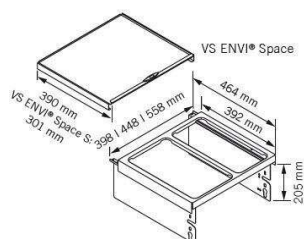

### Hein VS Abfalltrennsystem ENVI-Space 600er 2x22 l hellgrau

Hein VS Abfalltrennsystem, ENVI-Space, 600er, 2x22 l, hellgrau  
VS.90003645

**Art. Nr.:** E9368632 **Abmessungen:** 0,0 x 0,0 x 0,0 mm (L x B x H)  
**Web ID:** 933VSHN90003645 **Verpackungseinheit:** 1 Stück  
**Mind. Bestellmenge:** 1 Stück

#### Produktdetails

Gewicht: 11,5 kg  
Korpusbreite: 600 mm  
WF93Spezifikation: 2 Eimer  
Farbe: Hellgrau  
Fassungsvermögen: 44

Geschirr, Besteck, Kochutensilien und Lebensmittel teilen sich den Stauraum in der Küche.

#### DETAILS

- Korpusbreiten: 600mm
- Einbautiefe: 464mm
- Einbauhöhe: 370mm
- EasyFit: werkzeuglose Montage der Behälterträger auf den Führungen
- integrierte Einbauschablone: kein Messen beim Einbau im Korpus notwendig
- integrierte Dämpfung und Selbsteinzug in beiden Führungen
- zusätzliche Ablage durch ausziehbares Abdeckbleck
- Eimer sind spülmaschinengeeignet
- Set inkl 2x22 Liter Eimer