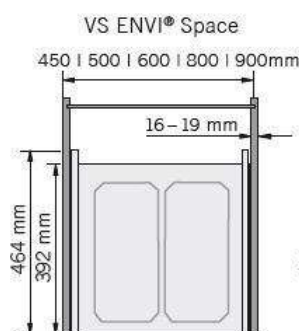

Downloads zum Artikel

- Template_VS_ENVI_Space (6)_2.pdf