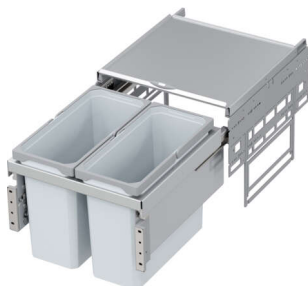

### Hein VS Abfalltrennsystem ENVI-Space 600er 2x22 l hellgrau

Hein VS Abfalltrennsystem, ENVI-Space, 600er, 2x22 l, hellgrau  
VS.90003645

**Art. Nr.:** E9368632 **Abmessungen:** 0,0 x 0,0 x 0,0 mm (L x B x H)  
**Web ID:** 933VSHN90003645 **Verpackungseinheit:** 1 Stück  
**Mind. Bestellmenge:** 1 Stück

#### Produktdetails

Gewicht: 11,5 kg  
Korpusbreite: 600 mm  
WF93Spezifikation: 2 Eimer  
Farbe: Hellgrau  
Fassungsvermögen: 44

Geschirr, Besteck, Kochutensilien und Lebensmittel teilen sich den Stauraum in der Küche.

Aber auch Abfall braucht genug Platz.

Dafür ist dieses platzsparende System dank seiner verschiedenen Volumina die optimale Lösung. Die Behälter bestehen aus hochwertigem Kunststoff mit besonders leicht zu reinigenden Seitenwänden. Der Vollauszug mit Dämpfung garantiert ein leises Schließen.

#### DETAILS

- Korpusbreiten: 600mm
- Einbautiefe: 464mm
- Einbauhöhe: 370mm
- EasyFit: werkzeuglose Montage der Behälterträger auf den Führungen
- integrierte Einbauschablone: kein Messen beim Einbau im Korpus notwendig
- integrierte Dämpfung und Selbsteinzug in beiden Führungen
- zusätzliche Ablage durch ausziehbares Abdeckbleck
- Eimer sind spülmaschinengeeignet
- Set inkl 2x22 Liter Eimer