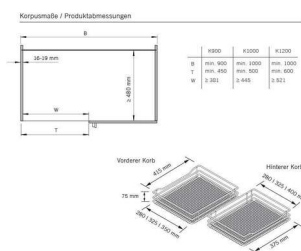

### Hein VS COR-Flex Korbset 4x 1000er Planero lavagrau

Hein VS COR-Flex, Korbset, 4x 1000er Planero, lavagrau  
VS.90008501

**Art. Nr.:** E9398639 **Abmessungen:** 0,0 x 0,0 x 0,0 mm (L x B x H)  
**Web ID:** 933VSHN90008501 **Verpackungseinheit:** 1 Stück  
**Mind. Bestellmenge:** 1 Stück

#### Produktdetails

**Gewicht:** 9,76 kg  
**Bezeichnung:** Planero  
**Korpusbreite:** 1.000 mm  
**WF93Spezifikation:** 4 Körbe  
**Farbe:** lavagrau  
**Korbset (4 Stück) für VS COR® Flex Eckschrankauszug**

Auch der größte Stauraum nützt wenig, wenn er nicht erreichbar ist. Deshalb ermöglicht diese Systemlösung den vollen Zugriff auf den Schrankinhalt und verwandelt jede Ecke in einen funktionalen Raum.

Die Montage erfolgt seitenunabhängig: Der Rahmen wird auf dem Boden des Eckschranks montiert.

#### Details:

- Korpusbreite: 1000 mm
- Türbreite: 450-600mm
- Einbautiefe: min. 480mm
- Einbauhöhe: min. 530mm
- integrierte Dämpfung und Selbsteinzug in beiden Auszügen
- Einbauschablone: kein Messen beim Einbau im Korpus
- Zuladung: 8kg je Korb
- Zuladung System: max. 32kg
- Ablagevariante: Planero®