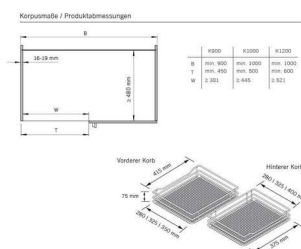

PRODUKTDATENBLATT

Hein VS COR-Flex Korbset 4x 1200er Premea lavagrau

Hein VS COR-Flex, Korbset, 4x 1200er Premea, lavagrau
VS.90009640

Art. Nr.: E9328644 **Abmessungen:** 0,0 x 0,0 x 0,0 mm (L x B x H)
Web ID: 933VSHN90009640 **Verpackungseinheit:** 1 Stück
Mind. Bestellmenge: 1 Stück

Produktdetails

Gewicht: 9,1 kg
Bezeichnung: Premea
Korpusbreite: 1.200 mm
WF93Spezifikation: 4 Körbe
Farbe: lavagrau
Korbset (4 Stück) für VS COR® Flex Eckschranksauszug

Auch der größte Stauraum nützt wenig, wenn er nicht erreichbar ist. Deshalb ermöglicht diese Systemlösung den vollen Zugriff auf den Schrankinhalt und verwandelt jede Ecke in einen funktionalen Raum.

Die Montage erfolgt seitenunabhängig: Der Rahmen wird auf dem Boden des Eckschranks montiert.

Details:

- Korpusbreite: 1200 mm
- Türbreite: 450-600mm
- Einbautiefe: min. 480mm
- Einbauhöhe: min. 530mm
- integrierte Dämpfung und Selbsteinzug in beiden Auszügen
- Einbauschablone: kein Messen beim Einbau im Korpus
- Zuladung: 8kg je Korb
- Zuladung System: max. 32kg
- Ablagevariante: Premea