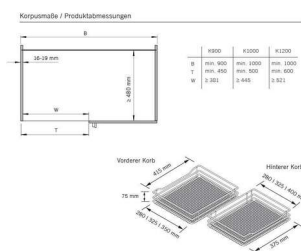

### Hein VS COR-Flex Korbset 4x 900er Premea lavagrau

Hein VS COR-Flex, Korbset, 4x 900er Premea, lavagrau  
VS.90009638

**Art. Nr.:** E9388648 **Abmessungen:** 0,0 x 0,0 x 0,0 mm (L x B x H)  
**Web ID:** 933VSHN90009638 **Verpackungseinheit:** 1 Stück  
**Mind. Bestellmenge:** 1 Stück

#### Produktdetails

**Gewicht:** 7,75 kg  
**Bezeichnung:** Premea  
**Korpusbreite:** 900 mm  
**WF93Spezifikation:** 4 Körbe  
**Farbe:** lavagrau  
**Korbset (4 Stück) für VS COR® Flex Eckschranksauszug**

Auch der größte Stauraum nützt wenig, wenn er nicht erreichbar ist. Deshalb ermöglicht diese Systemlösung den vollen Zugriff auf den Schrankinhalt und verwandelt jede Ecke in einen funktionalen Raum.

Die Montage erfolgt seitenunabhängig: Der Rahmen wird auf dem Boden des Eckschranks montiert.

#### Details:

- Korpusbreite: 900 mm
- Türbreite: 450-600mm
- Einbautiefe: min. 480mm
- Einbauhöhe: min. 530mm
- integrierte Dämpfung und Selbsteinzug in beiden Auszügen
- Einbauschablone: kein Messen beim Einbau im Korpus
- Zuladung: 8kg je Korb
- Zuladung System: max. 32kg
- Ablagevarianten: Premea