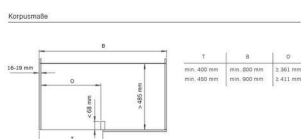

### Hein VS COR-Fold Korbset 4x 800er Premea weiß chrom

Hein VS COR-Fold, Korbset, 4x 800er, Premea, weiß chrom  
VS.90006991

**Art. Nr.:** E9328660 **Abmessungen:** 0,0 x 0,0 x 0,0 mm (L x B x H)  
**Web ID:** 933VSHN90006991 **Verpackungseinheit:** 1 Stück  
**Mind. Bestellmenge:** 1 Stück

#### Produktdetails

Gewicht: 8 kg  
Korpusbreite: 800 mm  
Farbe: Weiß  
Korbset (4 Stück) für VS COR® Fold Eckschrank-Schwenkauszug

Ablagevariante: Premea weiss chrom  
Korpusbreite: 800mm