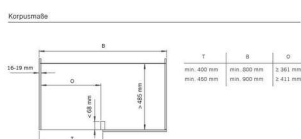

PRODUKTDATENBLATT

Hein VS COR-Fold Korbset 4x 900er Planero lavagrau

Hein VS COR-Fold, Korbset, 4x 900er, Planero lavagrau
VS.90008497

Art. Nr.: E9308662 **Abmessungen:** 0,0 x 0,0 x 0,0 mm (L x B x H)
Web ID: 933VSHN90008497 **Verpackungseinheit:** 1 Stück
Mind. Bestellmenge: 1 Stück

Produktdetails

Gewicht: 10,72 kg
Korpusbreite: 900 mm
Farbe: lavagrau
Korbset (4 Stück) für VS COR® Fold Eckschrank-Schwenkauszug

Ablagevarianten: Saphir Chrom, Premea weiss chrom und lavagrau, Planero® lavagrau