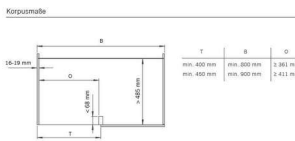

## Hein VS COR-Fold Korbset 4x 900er Premea lavagrau

Hein VS COR-Fold, Korbset, 4x 900er, Premea lavagrau  
VS.90009637

**Art. Nr.:** E9398663

**Abmessungen:** 0,0 x 0,0 x 0,0 mm (L x B x H)

**Web ID:** 933VSHN90009637 **Verpackungseinheit:** 1 Stück

### Produktdetails

Gewicht: 10,3 kg

Korpusbreite: 900 mm

Farbe: lavagrau

Korbset (4 Stück) für VS COR® Fold Eckschrank-Schwenkauszug

Ablagevariante: Premea lavagrau

Korpusbreite: 900mm