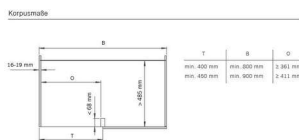

PRODUKTDATENBLATT

Hein VS COR-Fold Korbset 4x 900er Premea weiß chrom

Hein VS COR-Fold, Korbset, 4x 900er, Premea, weiß chrom
VS.90006989

Art. Nr.: E9388664 **Abmessungen:** 0,0 x 0,0 x 0,0 mm (L x B x H)
Web ID: 933VSHN90006989 **Verpackungseinheit:** 1 Stück
Mind. Bestellmenge: 1 Stück

Produktdetails

Gewicht: 9,5 kg

Korbset (4 Stück) für VS COR® Fold Eckschrank-Schwenkauszug

Ablagevariante: Premea weiss chrom

Korpusbreite: 900 mm

Downloads zum Artikel

- 44007703_03_01_vs_cor_fold_r (3).pdf
- Manual_VS_COR_Fold (4).pdf
- VS_Cor_Fold (2).pdf