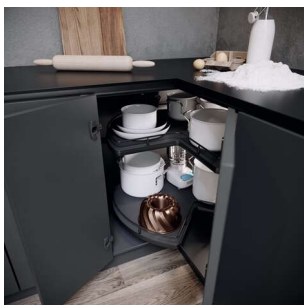

PRODUKTDATENBLATT

Hein VS Drehbeschlag COR-Wheel Pro Premea lavagrau

Hein VS Drehbeschlag COR-Wheel Pro, 900x900er, 2x 3/4 Boden, Premea lavagrau VS.90009630

Art. Nr.: E9348692 **Abmessungen:** 0,0 x 0,0 x 0,0 mm (L x B x H)
Web ID: 933VSHN90009630 **Verpackungseinheit:** 1 Stück
Mind. Bestellmenge: 1 Stück

Produktdetails

Gewicht: 21 kg
Korpusbreite: 900 mm
Farbe: lavagrau

Für Küchenecken gilt: Je mehr erreichbarer Stauraum, desto besser. Diese Eckschränklösung hat deshalb kein mittiges, platzraubendes Standrohr, was Ihnen bis zu 20 Prozent mehr Ablagefläche gibt - ideal für sperriges Küchengeschirr. Die Böden werden durch eine quer durch den Korpus laufende Traverse stabil gehalten. Dies fördert dank der versteckten Mechanik auch den ästhetischen Eindruck.

Details:

- Korpusbreiten: 900x900mm
- Seiteninnentiefe: min. 490mm
- EasyFit: werkzeuglose Montage der Ablageelemente auf den Tragarmen
- höhenflexible Bodenpositionierung unabhängig von Korpushöhen
- einsetzbar im Unterschrank, Hochschrank und Oberschrank
- das Nachrüsten in einer eingebauten Küche ist möglich
- Zuladung max. 27,5 kg je Boden
- Schrankvariante 3/4 St mit 2 Böden

Vorteile:

1. optimale Erreichbarkeit
2. schwebendes Design
3. individuelle Höhenverstellung

Korpusbreite 900x900 mm
Ausführung 3/4 Kreis

Downloads zum Artikel

- 44007506_03_01_vs_cor_wheel_pro (1)_2.pdf
- Manual_VS_COR_Wheel_Pro (1)_2.pdf
- VS_Cor_Wheel_Pro (1)_2.pdf