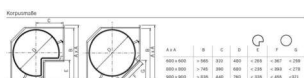

PRODUKTDATENBLATT

Hein VS Drehbeschlag COR-Wheel Pro Premea lavagrau

Hein VS Drehbeschlag COR-Wheel Pro, 900x900er, 2x 3/4 Boden, Premea lavagrau VS.90009630

Art. Nr.: E9348692 **Abmessungen:** 0,0 x 0,0 x 0,0 mm (L x B x H)
Web ID: 933VSHN90009630 **Verpackungseinheit:** 1 Stück
Mind. Bestellmenge: 1 Stück

Produktdetails

Gewicht: 21 kg
Korpusbreite: 900 mm
Farbe: lavagrau

Für Küchenecken gilt: Je mehr erreichbarer Stauraum, desto besser. Diese Eckschränklösung hat deshalb kein mittiges, platzraubendes Standrohr, was Ihnen bis zu 20 Prozent mehr Ablagefläche gibt - ideal für sperriges Küchengeschirr. Die Böden werden durch eine quer durch den Korpus laufende Traverse stabil gehalten. Dies fördert dank der versteckten Mechanik auch den ästhetischen Eindruck.

Details:

- Korpusbreiten: 900x900mm
- Seiteninnentiefe: min. 490mm
- EasyFit: werkzeuglose Montage der Ablageelemente auf den Tragarmen
- höhenflexible Bodenpositionierung unabhängig von Korpushöhen
- einsetzbar im Unterschrank, Hochschrank und Oberschrank
- das Nachrüsten in einer eingebauten Küche ist möglich
- Zuladung max. 27,5 kg je Boden
- Schrankvariante 3/4 St mit 2 Böden

Vorteile:

1. optimale Erreichbarkeit
2. schwebendes Design
3. individuelle Höhenverstellung

Korpusbreite 900x900 mm
Ausführung 3/4 Kreis

Downloads zum Artikel

- 44007506_03_01_vs_cor_wheel_pro (1)_2.pdf
- Manual_VS_COR_Wheel_Pro (1)_2.pdf
- VS_Cor_Wheel_Pro (1)_2.pdf