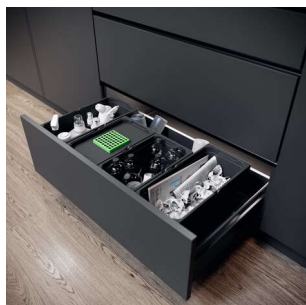

### Hein VS ENVI-EIMER-16 I 183x382x326 mm lavagrau

Hein VS ENVI-EIMER-16 I, 183x382x326 mm, lavagrau  
VS.90009397

**Art. Nr.:** E9378748      **Abmessungen:** 0,0 x 0,0 x 0,0 mm (L x B x H)  
**Web ID:** 933VSHN90009397      **Verpackungseinheit:** 1 Stück  
**Mind. Bestellmenge:** 1 Stück

#### Produktdetails

Gewicht: 1,5 kg  
Farbe: lavagrau  
Fassungsvermögen: 16  
Nennhöhe: 326

In der Küche sollen Sie das Sagen haben. Durch die individuell konfigurierbaren, frei positionierbaren Behälter mit Antirutschmatte bietet Ihnen das Abfalltrennsystem große Freiheit. Da es auf den Schubkastenauszügen des jeweiligen Möbelproduzenten basiert, ist jede Kombination möglich: von herstellerspezifischen Komforteigenschaften über Vollauszug und gedämpftes Schließen bis hin zur Öffnungsautomatik per Kniedruck.

#### VORTEILE

1. übersichtliche Abfalltrennung
2. einfach zu reinigen
3. verschiedene Behältergrößen

Eimerhöhe: 326 mm  
Eimervolumen: 16 Liter  
L/B/H: 183x382x326 mm  
Farbe: lavagrau