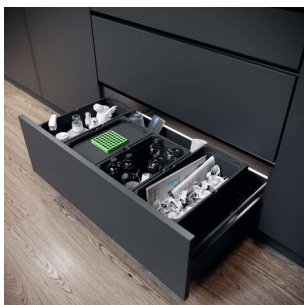

PRODUKTDATENBLATT

Hein VS ENVI-EIMER-22 I 230x382x326 mm hellgrau

Hein VS ENVI-EIMER-22 I, 230x382x326 mm, hellgrau
VS.90006788

Art. Nr.: E9308753 **Abmessungen:** 0,0 x 0,0 x 0,0 mm (L x B x H)
Web ID: 933VSHN90006788 **Verpackungseinheit:** 1 Stück
Mind. Bestellmenge: 1 Stück

Produktdetails

Gewicht: 1 kg
Farbe: Hellgrau
Fassungsvermögen: 22
Nennhöhe: 326

In der Küche sollen Sie das Sagen haben. Durch die individuell konfigurierbaren, frei positionierbaren Behälter mit Antirutschmatte bietet Ihnen das Abfalltrennsystem große Freiheit. Da es auf den Schubkastenauszügen des jeweiligen Möbelproduzenten basiert, ist jede Kombination möglich: von herstellerspezifischen Komforteigenschaften über Vollauszug und gedämpftes Schließen bis hin zur Öffnungsautomatik per Kniedruck.

DETAILS

- Eimerhöhe: 326mm
- breitenunabhängige Platzierung
- nachträgliche Platzierung in alle Auszugssysteme
- spezieller Einsatz für perfekte Beutelbefestigung
- Eimer sind spülmaschinengeeignet

VORTEILE

1. übersichtliche Abfalltrennung
2. einfach zu reinigen
3. verschiedene Behältergrößen

Eimerhöhe: 326 mm
Eimervolumen: 22 Liter
L/B/H: 230x382x326 mm
Farbe: hellgrau

Downloads zum Artikel

- Uebersicht_ENVI_Behaelter_2023_DE (1)_1.pdf
- Manual_VS_ENVI_Free (1)_1.pdf
- VS_Envi_Free (1)_1.pdf