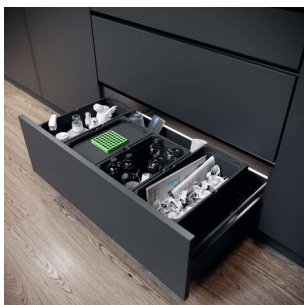

PRODUKTDATENBLATT

Hein VS ENVI-EIMER-29 I 315x382x326 mm hellgrau

Hein VS ENVI-EIMER-29 I, 315x382x326 mm, hellgrau
VS.90006780

Art. Nr.: E9388755 **Abmessungen:** 0,0 x 0,0 x 0,0 mm (L x B x H)
Web ID: 933VSHN90006780 **Verpackungseinheit:** 1 Stück
Mind. Bestellmenge: 1 Stück

Produktdetails

Gewicht: 1 kg
Farbe: Hellgrau
Fassungsvermögen: 29
Nennhöhe: 326

In der Küche sollen Sie das Sagen haben. Durch die individuell konfigurierbaren, frei positionierbaren Behälter mit Antirutschmatte bietet Ihnen das Abfalltrennsystem große Freiheit. Da es auf den Schubkastenauszügen des jeweiligen Möbelproduzenten basiert, ist jede Kombination möglich: von herstellerspezifischen Komforteigenschaften über Vollauszug und gedämpftes Schließen bis hin zur Öffnungsautomatik per Kniedruck.

DETAILS

- Eimerhöhe: 326mm
- breitenunabhängige Platzierung
- nachträgliche Platzierung in alle Auszugssysteme
- spezieller Einsatz für perfekte Beutelbefestigung
- Eimer sind spülmaschinengeeignet

VORTEILE

1. übersichtliche Abfalltrennung
2. einfach zu reinigen
3. verschiedene Behältergrößen

Eimerhöhe: 326 mm
Eimervolumen: 29 Liter
L/B/H: 315x382x326 mm
Farbe: hellgrau

Downloads zum Artikel

- Uebersicht_ENVI_Behaelter_2023_DE (1)_1.pdf
- Manual_VS_ENVI_Free (1)_1.pdf
- VS_Envi_Free (1)_1.pdf