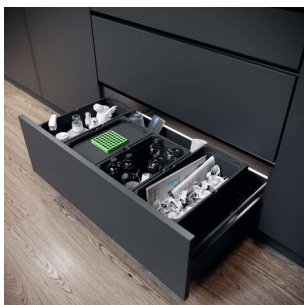

PRODUKTDATENBLATT

Hein VS ENVI-EIMER-29 | 315x382x326 mm lavagrau

Hein VS ENVI-EIMER-29 I, 315x382x326 mm, lavagrau
VS.90009399

Art. Nr.: E9378756 **Abmessungen:** 0,0 x 0,0 x 0,0 mm (L x B x H)
Web ID: 933VSHN90009399 **Verpackungseinheit:** 1 Stück
Mind. Bestellmenge: 1 Stück

Produktdetails

Gewicht: 2 kg
Farbe: lavagrau
Fassungsvermögen: 29
Nennhöhe: 326

In der Küche sollen Sie das Sagen haben. Durch die individuell konfigurierbaren, frei positionierbaren Behälter mit Antirutschmatte bietet Ihnen das Abfalltrennsystem große Freiheit. Da es auf den Schubkastenauszügen des jeweiligen Möbelproduzenten basiert, ist jede Kombination möglich: von herstellerspezifischen Komforteigenschaften über Vollauszug und gedämpftes Schließen bis hin zur Öffnungsautomatik per Kniedruck.

DETAILS

- Eimerhöhe: 326mm
- breitenunabhängige Platzierung
- nachträgliche Platzierung in alle Auszugssysteme
- spezieller Einsatz für perfekte Beutelbefestigung
- Eimer sind spülmaschinengeeignet

VORTEILE

1. übersichtliche Abfalltrennung
2. einfach zu reinigen
3. verschiedene Behältergrößen

Eimerhöhe: 326 mm
Eimervolumen: 29 Liter
L/B/H: 315x382x326 mm
Farbe: lavagrau

Downloads zum Artikel

- Uebersicht_ENVI_Behaelter_2023_DE (1)_1.pdf
- Manual_VS_ENVI_Free (1)_1.pdf
- VS_Envi_Free (1)_1.pdf