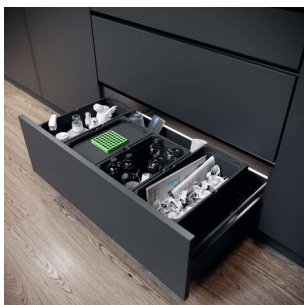

PRODUKTDATENBLATT

**Hein VS ENVI-EIMER-85 | 113x382x326 mm hellgrau**

Hein VS ENVI-EIMER-8,5 l, 113x382x326 mm, hellgrau
VS.90006785

Art. Nr.: E9368765 **Abmessungen:** 0,0 x 0,0 x 0,0 mm (L x B x H)
Web ID: 933VSHN90006785 **Verpackungseinheit:** 1 Stück
Mind. Bestellmenge: 1 Stück

Produktdetails

Gewicht: 1 kg
Farbe: Hellgrau
Fassungsvermögen: 8,5
Nennhöhe: 326

In der Küche sollen Sie das Sagen haben. Durch die individuell konfigurierbaren, frei positionierbaren Behälter mit Antirutschmatte bietet Ihnen das Abfalltrennsystem große Freiheit. Da es auf den Schubkastenauszügen des jeweiligen Möbelproduzenten basiert, ist jede Kombination möglich: von herstellerspezifischen Komforteigenschaften über Vollauszug und gedämpftes Schließen bis hin zur Öffnungsautomatik per Kniedruck.

DETAILS

- Eimerhöhe: 326mm
- breitenunabhängige Platzierung
- nachträgliche Platzierung in alle Auszugssysteme
- spezieller Einsatz für perfekte Beutelbefestigung
- Eimer sind spülmaschinengeeignet

VORTEILE

1. übersichtliche Abfalltrennung
2. einfach zu reinigen
3. verschiedene Behältergrößen

Eimerhöhe: 326 mm
Eimervolumen: 8,5 Liter
L/B/H: 113x382x326 mm
Farbe: hellgrau

Downloads zum Artikel

- Uebersicht_ENVI_Behaelter_2023_DE (1)_1.pdf
- Manual_VS_ENVI_Free (1)_1.pdf
- VS_Envi_Free (1)_1.pdf