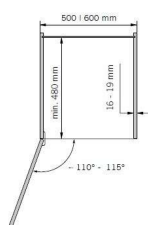

PRODUKTDATENBLATT

Hein VS Hochschrankauszug TAL-Gate 6 Rahmen 1900-2140 mm

Hein VS Hochschrankauszug, TAL-Gate 6, Rahmen für 500er, 1900-2140 mm Einbauhöhe, silber

VS.90006951

Korpusmaße

Art. Nr.: E9318794 **Abmessungen:** 0,0 x 0,0 x 0,0 mm (L x B x H)
Web ID: 933VSHN90006951 **Verpackungseinheit:** 1 Stück
Mind. Bestellmenge: 1 Stück

Produktdetails

Gewicht: 7,5 kg
Korpusbreite: 500 mm
Farbe: silbergrau
Rahmen für Vorratsschrankauszug VS TAL® Gate 6

Aus einer modernen Küche sind Vorratsschrankauszüge nicht mehr wegzudenken. Der Systembeschlag bietet nicht nur großflächige Ablagemöglichkeiten, sondern erfüllt auch alle Anforderungen einer komfortablen Stauraumlösung. Das kann bis zu einer Chef-Pantry gehen, bei der zwei Vorratsschränke nebeneinander angebracht werden.

Details:

- Korpusbreite: 500mm
- Einbautiefe: min. 480mm
- Einbauhöhe: 1900 bis 2140mm
- links und rechts einbaubar
- EasyFit: werkzeuglose Rahmenmontage auf der unteren Führung
- EasyFit: werkzeuglose Verbindung zwischen Mitnehmer und Tragrahmen
- individuelle Höhenverstellung der Körbe
- Zuladung System: Frontkörbe max. 20kg (5kg pro Korb), Auszug max. 80kg (20kg pro Korb)