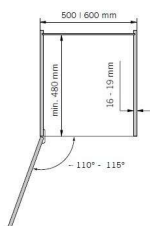

## PRODUKTDATENBLATT

Korpusmaße

### Hein VS Hochschrankauszug TAL-Gate Einzelkorb 500er

Hein VS Hochschrankauszug, TAL-Gate, "Einzelkorb", 1x 500er, Premea, lavagrau  
VS.90009624

**Art. Nr.:** E9338809 **Abmessungen:** 0,0 x 0,0 x 0,0 mm (L x B x H)  
**Web ID:** 933VSHN90009624 **Verpackungseinheit:** 1 Stück  
**Mind. Bestellmenge:** 1 Stück

#### Produktdetails

**Gewicht:** 2,82 kg  
**Korpusbreite:** 500 mm  
**WF93Spezifikation:** Einzelkorb  
**Farbe:** lavagrau

Einzelkorb für Vorratsschrankauszug VS TAL® Gate

#### Details:

- Korpusbreite: 500mm
- links und rechts einbaubar
- EasyFit: werkzeuglose Rahmenmontage auf der unteren Führung
- EasyFit: werkzeuglose Verbindung zwischen Mitnehmer und Tragrahmen
- individuelle Höhenverstellung der Körbe
- Zuladung System: Frontkörbe max. 20kg (5kg pro Korb), Auszug max. 80kg (20kg pro Korb)
- Ausführung Premea lavagrau