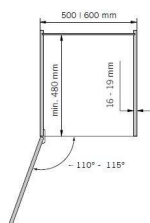

PRODUKTDATENBLATT

Korpusmaße

Hein VS Hochschrankauszug TAL-Gate Korbset 600er lavagrau

Hein VS Hochschrankauszug, TAL-Gate, Korbset, 2x 600er, Planero, lavagrau
VS.90008491

Art. Nr.: E9358815 **Abmessungen:** 0,0 x 0,0 x 0,0 mm (L x B x H)
Web ID: 933VSHN90008491 **Verpackungseinheit:** 1 Stück
Mind. Bestellmenge: 1 Stück

Produktdetails

Gewicht: 7,96 kg
Korpusbreite: 600 mm
WF93Spezifikation: 2 Körbe
Farbe: lavagrau
Korbset (2 Körbe) für Vorratsschrankauszug VS TAL® Gate

Aus einer modernen Küche sind Vorratsschrankauszüge nicht mehr wegzudenken. Der Systembeschlag bietet nicht nur großflächige Ablagemöglichkeiten, sondern erfüllt auch alle Anforderungen einer komfortablen Stauraumlösung. Das kann bis zu einer Chef-Pantry gehen, bei der zwei Vorratsschränke nebeneinander angebracht werden.

Details:

- Korpusbreite: 600mm
- links und rechts einbaubar
- EasyFit: werkzeuglose Rahmenmontage auf der unteren Führung
- EasyFit: werkzeuglose Verbindung zwischen Mitnehmer und Tragrahmen
- individuelle Höhenverstellung der Körbe
- Zuladung System: Frontkörbe max. 20kg (5kg pro Korb), Auszug max. 80kg (20kg pro Korb)
- Ausführung Planero® lavagrau

Vorteile:

1. optimale Erreichbarkeit
2. vollständiger Überblick
3. Zeitersparnis
4. zusätzlicher Stauraum
5. individuelle Höhenverstellung

Korpusbreite 600 mm
Ausführung 2 Körbe

Downloads zum Artikel

- 44011523_01_01_vs_tal_gate (6).pdf
- Manual_VS_TAL_Gate_u_N (6).pdf
- VS_Tal_Gate (6).pdf