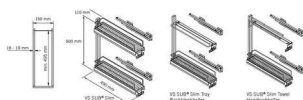

PRODUKTDATENBLATT

Hein VS Schmaler Seitenwandauszug SUBSlim, Ablageset 2x150er

Hein VS Schmaler Seitenwandauszug SUB-Slim, Ablageset, 2x 150er, Planero lavagrau VS.90007841

Art. Nr.: E9348858 **Abmessungen:** 0,0 x 0,0 x 0,0 mm (L x B x H)
Web ID: 933VSHN90007841 **Verpackungseinheit:** 1 Stück
Mind. Bestellmenge: 1 Stück

Produktdetails

Gewicht: 6,8 kg

Farbe: lavagrau

Nischen in der Küche bleiben oft ungenutzt - bis jetzt. Durch zwei feste Ablagen wird die kleinste Lücke zum variablen Stauraumwunder.

Details:

- Korpusbreite: 150 mm
- Einbautiefe: min. 495 mm
- Einbauhöhe: min. 530 mm
- EasyFit: werkzeuglose Montage der Auszüge auf den Führungen
- 3D-Frontjustierung ermöglicht ein komfortables und einfaches Einstellen der Front
- integrierte Dämpfung und Selbsteinzug in beiden Führungen
- Zuladung: max. 6kg je Ablageelement