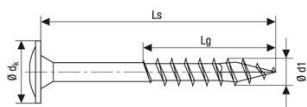

PRODUKTDATENBLATT

Spax Holzbauschraube Ø6,0x80mm Wirox T30 Tellerkopf Teil

Spax Holzbauschraube Ø6,0x80mm,
T-Star Plus T30, Tellerkopf, Teilgewinde,
Wirox (A9J), 4CUT-Spitze, gehärtet, gleitbeschichtet,
VPE: 100 Stück
0251010600805

Art. Nr.: E9522579

Abmessungen: 0,0 x 0,0 x 0,0 mm (L x B x H)

Web ID: 954SPAHBWX60080TTT **Verpackungseinheit:** 100 Stück

EAN: 4003530245572

Mind. Bestellmenge: 100 Stück

Produktdetails

Gewicht: 0,01 kg

Besseres Dichtziehen von Verbindungen auch bei verformten Hölzern

Einsatz: Außenbereich (z. B. Carports, Pergolen, Vordächer, Brücken, Brückenbeläge aus Bohlen, Balkone)

Tellerkopf ermöglicht höhere Kopfdurchzugskräfte und somit Einsparungen hinsichtlich Stückzahl und Arbeitszeit