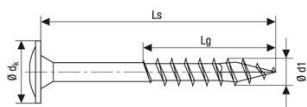

PRODUKTDATENBLATT

Spax Holzbauschraube Ø6,0x120mm Wirox T30 Tellerkopf Teil

Spax Holzbauschraube Ø6,0x120mm,
T-Star Plus T30, Tellerkopf, Teilgewinde,
Wirox (A9J), 4CUT-Spitze, gehärtet, gleitbeschichtet,
VPE: 100 Stück
0251010601205

Art. Nr.: E9582581

Abmessungen: 0,0 x 0,0 x 0,0 mm (L x B x H)

Web ID: 954SPAHBWX60120TTT **Verpackungseinheit:** 100 Stück

EAN: 4003530245596

Mind. Bestellmenge: 100 Stück

Produktdetails

Gewicht: 0,01 kg

Besseres Dichtziehen von Verbindungen auch bei verformten Hölzern

Einsatz: Außenbereich (z. B. Carports, Pergolen, Vordächer, Brücken, Brückenbeläge aus Bohlen, Balkone)

Tellerkopf ermöglicht höhere Kopfdurchzugskräfte und somit Einsparungen hinsichtlich Stückzahl und Arbeitszeit