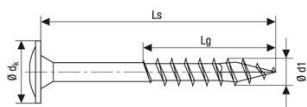

PRODUKTDATENBLATT

Spax Holzbauschraube Ø8,0x120mm Wirox T40 Tellerkopf Teil

Spax Holzbauschraube Ø8,0x120mm,
T-Star Plus T40, Tellerkopf, Teilgewinde,
Wirox (A9J), 4CUT-Spitze, gehärtet, gleitbeschichtet,
VPE: 50 Stück
0251010801205

Art. Nr.: E9552584 **Abmessungen:** 0,0 x 0,0 x 0,0 mm (L x B x H)

Web ID: 954SPATW80120T **Verpackungseinheit:** 50 Stück

EAN: 4003530245657 **Mind. Bestellmenge:** 50 Stück

Produktdetails

Gewicht: 0,01 kg

Besseres Dichtziehen von Verbindungen auch bei verformten Hölzern

Einsatz: Außenbereich (z. B. Carports, Pergolen, Vordächer, Brücken, Brückenbeläge aus Bohlen, Balkone)

Tellerkopf ermöglicht höhere Kopfdurchzugskräfte und somit Einsparungen hinsichtlich Stückzahl und Arbeitszeit