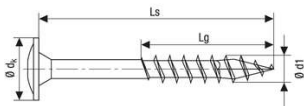

PRODUKTDATENBLATT

**Spax Holzbauschraube Ø8,0x180mm Wirox T40
Tellerkopf Teil**

Spax Holzbauschraube Ø8,0x180mm,
T-Star Plus T40, Tellerkopf, Teilgewinde,
Wirox (A9J), 4CUT-Spitze, gehärtet, gleitbeschichtet,
VPE: 50 Stück
0251010801805

Art. Nr.: E9522587 **Abmessungen:** 0,0 x 0,0 x 0,0 mm (L x B x H)

Web ID: 954SPATW80180T **Verpackungseinheit:** 50 Stück

EAN: 4003530245688 **Mind. Bestellmenge:** 50 Stück

Produktdetails

Gewicht: 0,01 kg

Besseres Dichtziehen von Verbindungen auch bei verformten Hölzern

Einsatz: Außenbereich (z. B. Carports, Pergolen, Vordächer, Brücken, Brückenbeläge aus Bohlen, Balkone)

Tellerkopf ermöglicht höhere Kopfdurchzugskräfte und somit Einsparungen hinsichtlich Stückzahl und Arbeitszeit