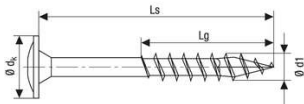

## PRODUKTDATENBLATT

**Spax Holzbauschraube Ø8,0x220mm Wirox T40  
Tellerkopf Teil**

Spax Holzbauschraube Ø8,0x220mm,  
T-Star Plus T40, Tellerkopf, Teilgewinde,  
Wirox (A9J), 4CUT-Spitze, gehärtet, gleitbeschichtet,  
VPE: 50 Stück  
0251010802205

**Art. Nr.:** E9502597      **Abmessungen:** 0,0 x 0,0 x 0,0 mm (L x B x H)

**Web ID:** 954SPATW80220TN      **Verpackungseinheit:** 50 Stück

**EAN:** 4003530245701      **Mind. Bestellmenge:** 50 Stück

Besseres Dichtziehen von Verbindungen auch bei verformten Hölzern

Einsatz: Außenbereich (z. B. Carports, Pergolen, Vordächer, Brücken, Brückenbeläge aus Bohlen, Balkone)

Tellerkopf ermöglicht höhere Kopfdurchzugskräfte und somit Einsparungen hinsichtlich Stückzahl und Arbeitszeit