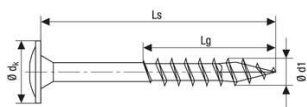

PRODUKTDATENBLATT

Spax Holzbauschraube Ø8,0x260mm Wirox T40 Tellerkopf Teil

Spax Holzbauschraube Ø8,0x260mm,
T-Star Plus T40, Tellerkopf, Teilgewinde,
Wirox (A9J), 4CUT-Spitze, gehärtet, gleitbeschichtet,
VPE: 50 Stück
0251010802605

Art. Nr.: E9582599 **Abmessungen:** 0,0 x 0,0 x 0,0 mm (L x B x H)

Web ID: 954SPATW80260TN **Verpackungseinheit:** 50 Stück

EAN: 4003530245725 **Mind. Bestellmenge:** 50 Stück

Besseres Dichtziehen von Verbindungen auch bei verformten Hölzern

Einsatz: Außenbereich (z. B. Carports, Pergolen, Vordächer, Brücken, Brückenbeläge aus Bohlen, Balkone)

Tellerkopf ermöglicht höhere Kopfdurchzugskräfte und somit Einsparungen hinsichtlich Stückzahl und Arbeitszeit