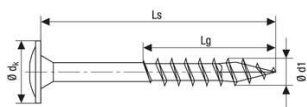

## PRODUKTDATENBLATT

**Spax Holzbauschraube Ø8,0x280mm Wirox T40  
Tellerkopf Teil**

Spax Holzbauschraube Ø8,0x300mm,  
T-Star Plus T40, Tellerkopf, Teilgewinde,  
Wirox (A9J), 4CUT-Spitze, gehärtet, gleitbeschichtet,  
VPE: 50 Stück  
0251010803005

**Art. Nr.:** E9542600      **Abmessungen:** 0,0 x 0,0 x 0,0 mm (L x B x H)

**Web ID:** 954SPATW80280TN      **Verpackungseinheit:** 50 Stück

**EAN:** 4003530245732      **Mind. Bestellmenge:** 50 Stück

Besseres Dichtziehen von Verbindungen auch bei verformten Hölzern

Einsatz: Außenbereich (z. B. Carports, Pergolen, Vordächer, Brücken, Brückenbeläge aus Bohlen, Balkone)

Tellerkopf ermöglicht höhere Kopfdurchzugskräfte und somit Einsparungen hinsichtlich Stückzahl und Arbeitszeit