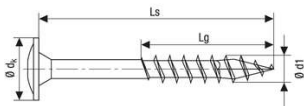

PRODUKTDATENBLATT

Spax Holzbauschraube Ø8,0x300mm Wirox T40 Tellerkopf Teil

Spax Holzbauschraube Ø8,0x300mm,
T-Star Plus T40, Tellerkopf, Teilgewinde,
Wirox (A9J), 4CUT-Spitze, gehärtet, gleitbeschichtet,
VPE: 50 Stück
0251010803005

Art. Nr.: E9532601 **Abmessungen:** 0,0 x 0,0 x 0,0 mm (L x B x H)

Web ID: 954SPATW80300TN **Verpackungseinheit:** 50 Stück

EAN: 4003530245749 **Mind. Bestellmenge:** 50 Stück

Besseres Dichtziehen von Verbindungen auch bei verformten Hölzern

Einsatz: Außenbereich (z. B. Carports, Pergolen, Vordächer, Brücken, Brückenbeläge aus Bohlen, Balkone)

Tellerkopf ermöglicht höhere Kopfdurchzugskräfte und somit Einsparungen hinsichtlich Stückzahl und Arbeitszeit