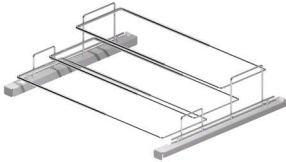

PRODUKTDATENBLATT

Schuhauszug breitenverstellbar LB 450-650 mm verchromt

Schuhauszug breitenverstellbar LB 450-650 mm, verchromt, 9352742

Art. Nr.: E9352742 **Abmessungen:** 0,0 x 0,0 x 0,0 mm (L x B x H)
Web ID: 933FUHB9352742 **Verpackungseinheit:** 1 Stück
EAN: 4023149447143 **Mind. Bestellmenge:** 1 Stück

Produktdetails

Gewicht: 3,49 kg

- Zur Montage zwischen den Korpusseiten
- Vollauszug Quadro V6 mit Dämpfung Silent System, Bestell-Nr. 9290627, bitte separat bestellen
- Stufenlose Breitenverstellung
- Optional Bodenmontage möglich, Bodenmontage-Set, Bestell-Nr. 9352746, bitte separat bestellen
- Schuhauszug Stahl