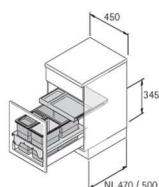

PRODUKTDATENBLATT

Abfallsystem InsertFlex 450mm anthrazit

InsertFlex Abfallsystem KB450 mm,
18l+2x8l Kunststoff anthrazit, 9352451

Art. Nr.: E9352451 **Abmessungen:** 0,0 x 0,0 x 0,0 mm (L x B x H)

Web ID: 933FUHB9352451 **Verpackungseinheit:** 1 Stück

EAN: 4023149445941 **Mind. Bestellmenge:** 1 Stück

Produktdetails

Gewicht: 3,74 kg

- Einsetzbar in Frontauszüge ArciTech, Systemhöhe 186 mm oder 218 mm, Zargenhöhe 94 mm, Nennlänge (NL) 500 mm oder auch InnoTech Atira, Höhe 144 mm oder 176 mm, Nennlänge (NL) 470 mm

- Einbauhöhe 345 mm ab Oberkante Schubkastenboden
- Der Einbaurahmen wird auf die Reling gesetzt und an Front und Schubkastenboden fixiert

- Der Deckel mit Teilauszug bietet weitere Ablagefläche

- Optional mit dem elektromechanischen Öffnungssystem Libero kombinierbar

- Einbaurahmen, Auszugsdeckel, Eimer und Deckel Kunststoff anthrazit

Set besteht aus:

- 1 Stück Einbaurahmen
- 1 Stück Auszugsdeckel mit Führungen
- 1 Stück Eimer 18 l
- 2 Stück Eimer 8 l, davon einer mit Deckel
- Befestigungsmaterial