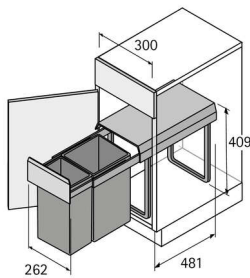

PRODUKTDATENBLATT

Bin.it Duo II HAU Abfallsystem KB300mm Kunststoff grau

Bin.it Duo II HAU Abfallsystem KB300mm,
20l+10l Kst. Grau, 9291587

Art. Nr.: E9291587 **Abmessungen:** 0,0 x 0,0 x 0,0 mm (L x B x H)

Web ID: 933ATHB9291587 **Verpackungseinheit:** 1 Stück

EAN: 4023149257940 **Mind. Bestellmenge:** 1 Stück

- Für Korpusbreite min. 300 mm
- Fassungsvermögen 30 Liter
- Einfache und schnelle Bodenmontage
- Auszugssystem mit Vollauszug
- Rahmen und Auszug Stahl
- Eimer und Deckel Kunststoff grau

Set besteht aus:

- 2 Stück Eimer 10 l + 20 l
- Komplettbeschlag mit Vollauszug und Deckel

Downloads zum Artikel

- [selection_954-955_6.pdf](#)