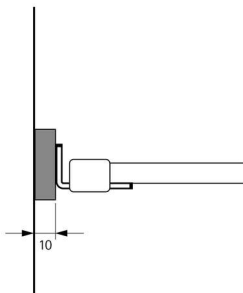

PRODUKTDATENBLATT

**Amari Distanzleiste 44x296x9,5mm Kst anthrazit
Auszüge Amari**

Amari Distanzleiste 44x296x9,5mm,
Kunststoff anthrazit für Auszüge Amari,
9352737

Art. Nr.: E9352737 **Abmessungen:** 0,0 x 0,0 x 0,0 mm (L x B x H)

Web ID: 933FUHB9352737 **Verpackungseinheit:** 10 Stück

EAN: 4023149446979 **Mind. Bestellmenge:** 10 Stück

Produktdetails

Gewicht: 0,09 kg

- Passend für die Auszugsführungen Quadro
- Zur Überbrückung des Türeinsprungs beim Einsatz von Innenauszügen
- Um höhere Distanzen zu erreichen, können mehrere Leisten übereinander montiert werden
- Die Distanzleisten sind auch als Toleranzausgleich einsetzbar
- Höhe 44 x Breite 10 x Tiefe 296 mm
- Kunststoff